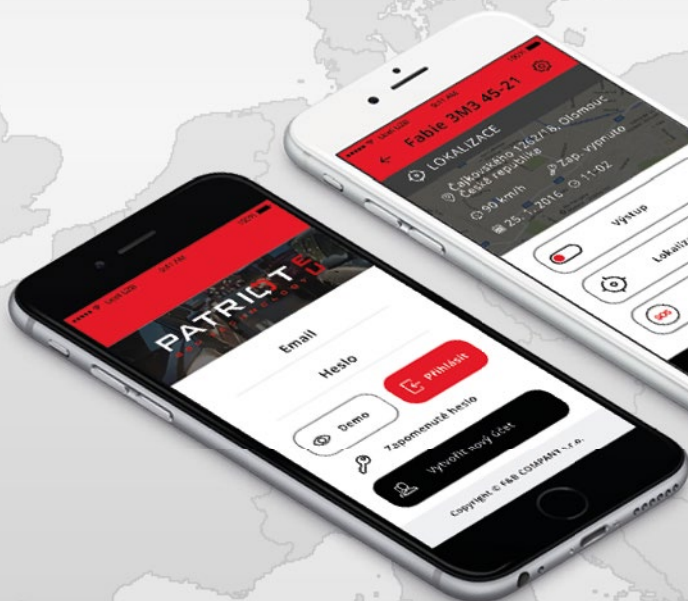

BUĎTE VE SPOJENÍ SE SVÝM VOZIDLEM

PATRIQT EU

GSM TECHNOLOGY

UNIKÁTNÍ ZABEZPEČENÍ VAŠEHO VOZU
GSM/GPS KOMUNIKAČNÍ MODUL S CELOEVROPSKÝM POKRYTÍM

500

KČ / ROK
PO CELÉ EU

CENA JE VČETNÉ DPH

3

MĚSÍCE
SLUŽBY
ZDARMA

NÁRODNÍ
ROAMING

EU

EVROPSKÝ
ROAMING

MOBILNÍ
APLIKACE

UNIKÁTNÍ
ZABEZPEČENÍ

S NOVOU JEDNOTKOU nižší spotřeba vyšší citlivost nové funkce

KOMUNIKAČNÍ MODUL PATRIOT EU je založen na nejmodernějších technologiích. Slouží k zabezpečení vozidla a přenosu informací pomocí mobilní aplikace a SMS po celé Evropské unii. Jednotku je možno použít samostatně nebo ve spojení s autoalarmem. Využívá 3D gravitační senzor, který detekuje neoprávněný pohyb, náklon a havárii vozidla. Montáž je velmi jednoduchá a rychlá díky malým rozměrům jednotky a integrovaným anténám GSM a GPS. Záložní akumulátor v jednotce zajišťuje provoz i po odpojení napájení. Nabízí uživatelské funkce zjištění polohy vozidla, dálkové ovládání výstupu, hlídání limitu rychlosti, hlášení o vjetí/vyjetí poplachové zóny.

KOMUNIKACE POMOCÍ MOBILNÍHO TELEFONU

Veškerá komunikace s vozidlem probíhá prostřednictvím mobilní aplikace.

STAV NOUZE VOZIDLA

Při havárii vozidla odešle jednotka poplachové hlášení včetně aktuální polohy.